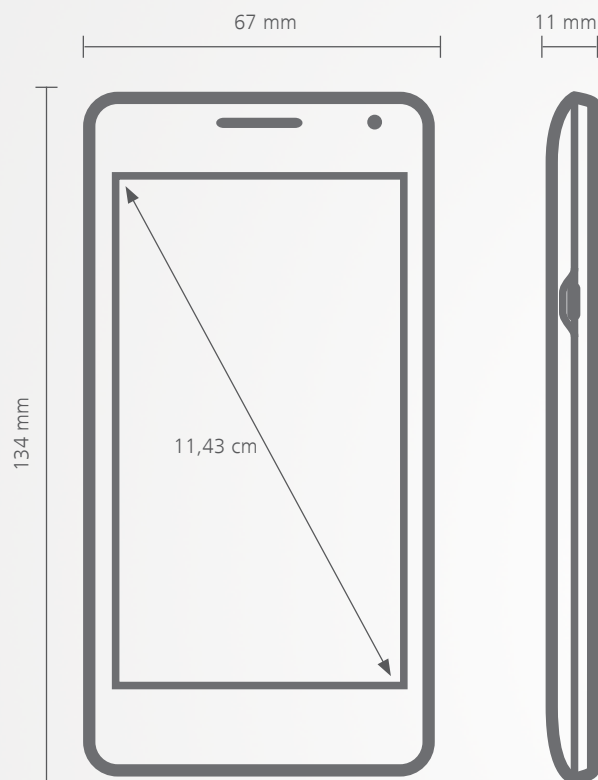

Highlights

- Betriebssystem Android™ 4.0
- 11,43 cm Display mit Corning® Gorilla® Glas
- 2.000 mAh Akku mit Energiesparmanagement für lange Laufzeit
- 8 Megapixel Rück- und 1,3 Megapixel Frontkamera
- Integrierter NFC-Chip

HUAWEI Ascend G 600

Übersicht	
Betriebssystem	Android™ 4.0 (Ice Cream Sandwich)
Prozessor	1,2 GHz Dual-Core MSM 8225
Grafikprozessor	Adreno 203
Mobilfunk	
2G	GSM Quadband 850/900/1800/1900 MHz
3G	HSDPA 850/900/1900/2100 MHz
Maße & Gewicht	
Abmessungen	134x67x11 mm
Gewicht	145 g
Display	
Technologie	TFT-IPS Touchscreen Corning® Gorilla® Glass
Größe	11,43 cm (4,5 Zoll)
Auflösung	qHD 960 x 540 Pixel
Speicher	
Intern	768 MB RAM, 4 GB ROM
Extern	microSD™, microSDHC bis zu 32 GB
Datendienste	
GPRS/EDGE	Klasse 10
3G	HSDPA 7,2 Mbit/s Download
WLAN	Wi-Fi 802.11b/g/n, WLAN Hotspot
Bluetooth®	3.0
DLNA	Ja
NFC	Ja
Kamera	
Hauptkamera	8 Megapixel
Frontkamera	VGA
Blitz	LED
Akku & Betriebszeiten	
Akku	Li-Ion, 2.000 mAh
Standby	bis zu 380 Stunden
Sprechdauer	bis zu 7 Stunden
Anschlüsse	
3.5 mm Klinke	Ja
micro USB	Ja
Weitere Funktionen	
Nachrichten	SMS (Chatansicht), MMS, Email, Push Mail, IM
Browser	HTML, Flash
FM-Radio	Ja
GPS	GPS/A-GPS
Sensoren	Lagesensor, Beschleunigungssensor, Lichtsensor, Näherungssensor, Zwei-Finger-Zoom
Farben	
Farben	Mysterious Black, Pure White