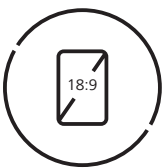

## MEHR MÖGLICHKEITEN FÜR ALLE

**HUAWEI FullView**  
**5,99" Display**  
im 18:9-Format

Praktisches Fach für  
**3 gängige Karten**  
(2 SIM + microSD™)

Leistungsstarker  
**3000-mAh-Akku**  
für langes Standby

### Display

Größe: 15,2 cm (5,99")

Auflösung: 1440 x 720 px, 268 ppi

Technologie: GFF

### Speicher

Intern: 2 GB RAM, 16 GB ROM

Extern: microSD™-Karte bis zu 256 GB