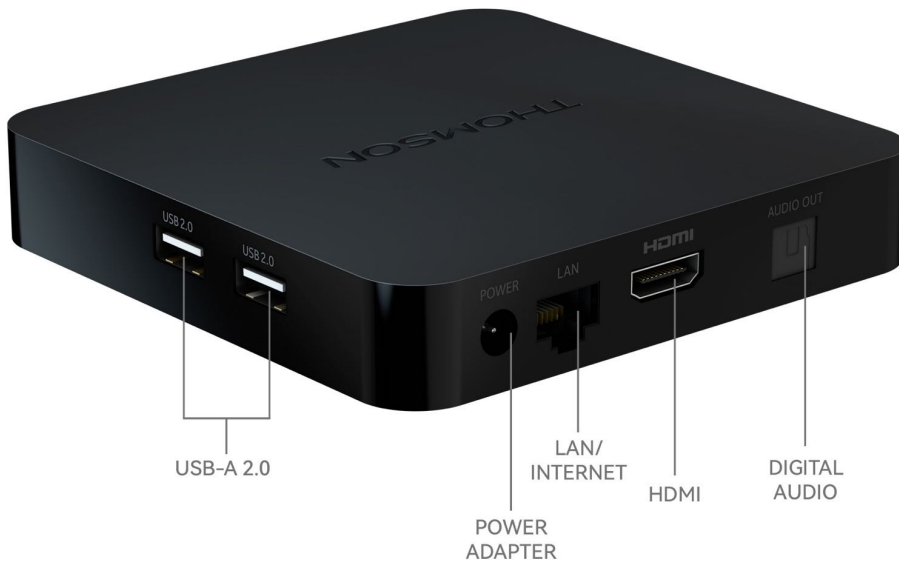

Streaming Box

Model ref. **240G**

SMARTE FUNKTIONEN

| | |
|------------------------|---------------------------------|
| Smart OS | Google TV™ (Android™ 12) |
| Google zertifiziert | ✓ |
| Google Play Store | ✓ |
| Google Assistant | Verfügbar in bestimmten Ländern |
| Netflix | ✓ |
| Apple TV | ✓ |
| Prime video | ✓ |
| YouTube | ✓ |
| Eingebauter Chromecast | ✓ |
| USB Multimedia | ✓ |

SYSTEM UND SPEICHER

| | |
|-------|---------------------------------|
| CPU | Quad-Core Cortex-A35 @ 2004 MHz |
| GPU | ARM Mali-G31 MP2 850 MHz |
| SDRAM | 2 GB |
| Flash | 8 GB |

AUDIO UND VIDEO

| | |
|---------------------|---|
| Bildschirmauflösung | Bis zu 4K UHD (3840 x 2160) |
| Videoauflösung | Bis zu 4K@60fps, 1080p, 1080i, 720p, 576p, 576i, 480p, 480i HDR10 |
| Video Decoding | Dolby Atmos, Dolby Digital + |
| Audio Decoding | |

KONNEKTIVITÄT

| | |
|---------------------|------------------------|
| HDMI | 2.1 |
| USB 2.0 Anschlüsse | 2 |
| USB Stromversorgung | 5 V / 500 mA |
| Digital Audio | 1 (optisch) |
| Ethernet (RJ-45) | ✓ |
| Eingebautes Wi-Fi | 802.11 b/g/n/a/ac |
| Bluetooth | 2.4 GHz/5 GHz 2T2R 5.0 |

ALLGEMEINE DATEN

| | |
|----------------------------------|--|
| Netzteil | 12 V / 1 A |
| Eingangsspannung | 100 V - 240 V |
| Stromverbrauch im Betrieb (max.) | 12 W |
| Produktmaße (BxTxH) | 112 x 112 x 24 mm |
| Gewicht Produkt | 326 g |
| Farbe | Schwarz |
| Verpackungsmaße (BxTxH) | 153 x 61 x 197 mm |
| Verpackungsinhalt | Streaming Box 240G Netzteil Bluetooth Fernbedienung 2x AAA Batterien 9120106661699 |
| EAN Code | |